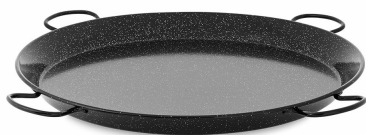

Simple box
Unidades: 1

Master box
Unidades: 6

PAELLERA VALENCIANA DE ACERO ESMALTADO Ø80cm (40 PERSONAS) VAELO

PAELLERA VALENCIANA DE ACERO ESMALTADO Ø80cm (40 PERSONAS) VAELO. 4 ASAS. 40 COMENSALES. PRODUCTO FABRICADO EN ACERO LAMINADO EN FRIO Y RECUBIERTO CON UNA CAPA DE ESMALTE ANTIÁCIDO. LIMPIEZA Y MANTENIMIENTO MÁS SENCILLOS.

REF. 75604