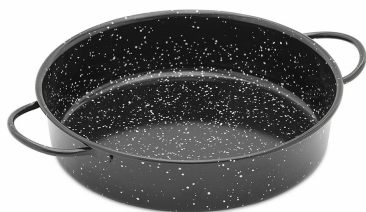

REF. 75601

 **Inner box**
Unidades: 6

 **Master box**
Unidades: 108

FUENTE CON ASAS ESMALTADA Ø16cm VAELLO

FUENTE CON ASAS ESMALTADA Ø16cm VAELLO. APTA PARA FUEGO DE LLAMA, LAVAVAJILLAS, HORNO Y NO APTA PARA MICROONDAS. PRESENTACIONES ORIGINALES.

REF. 75602

Inner box
Unidades: 6

FUENTE CON ASAS ESMALTADA Ø20cm VAELLO

FUENTE CON ASAS ESMALTADA Ø20cm VAELLO. APTA PARA FUEGO DE LLAMA, LAVAVAJILLAS, HORNO Y NO APTA PARA MICROONDAS. PRESENTACIONES ORIGINALES.

REF. 75603

Inner box
Unidades: 6

Master box
Unidades: 48

SARTEN/FREIDORA CON CESTILLO Ø24cm. VAELLO

SARTEN/FREIDORA CON CESTILLO Ø24cm. PRODUCTO FABRICADO EN ACERO LAMINADO EN FRÍO Y RECUBIERTO CON UNA CAPA DE ESMALTE ANTIÁCIDO. LLEVA INCORPORADO UN CESTILLO CON EL QUE ESCURRIR EL ACEITE. APTA PARA FUEGO EN LLAMA Y HORNO. VAELLO

REF. 75458

Simple box
Unidades: 1

Master box
Unidades: 24

SARTEN/FREIDORA CON CESTILLO Ø26cm. VAELLO

SARTEN/FREIDORA CON CESTILLO Ø26cm. PRODUCTO FABRICADO EN ACERO LAMINADO EN FRÍO Y RECUBIERTO CON UNA CAPA DE ESMALTE ANTIÁCIDO. LLEVA INCORPORADO UN CESTILLO CON EL QUE ESCURRIR EL ACEITE. APTA PARA FUEGO EN LLAMA Y HORNO. VAELLO