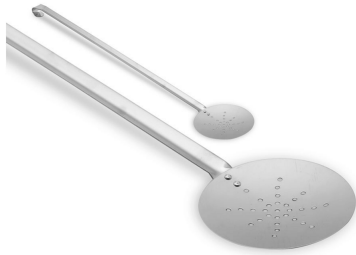

TAPA DE ALUMINIO LISA Ø45cm VAELO

REF. 75492

Simple
box
Unidades: 1

TAPA DE ALUMINIO LISA Ø50cm VAELO

TAPA DE ALUMINIO LISA Ø50cm VAELO

REF. 75493

Simple box
Unidades: 1

TAPA DE ALUMINIO LISA Ø60cm VAELO

TAPA DE ALUMINIO LISA Ø60cm VAELO

REF. 75494

Simple box
Unidades: 1

ESPUMADERA DE ACERO INOXIDABLE Ø9,5x30cm VAELO

ESPUMADERA DE ACERO INOXIDABLE Ø9,5x30cm VAELO

REF. 75499

 **Inner box** **Unidades: 6**
 **Master box** **Unidades: 48**

ESPUMADERA DE ACERO INOXIDABLE Ø11,5x50cm VAELLO

ESPUMADERA DE ACERO INOXIDABLE Ø11,5x50cm VAELLO

REF. 75498

Inner box
Unidades: 6

BANDEJA DE ALUMINIO PARA HORNO 25x38x3,5cm VAELLO

BANDEJA DE ALUMINIO PARA HORNO 25x38cm VAELLO