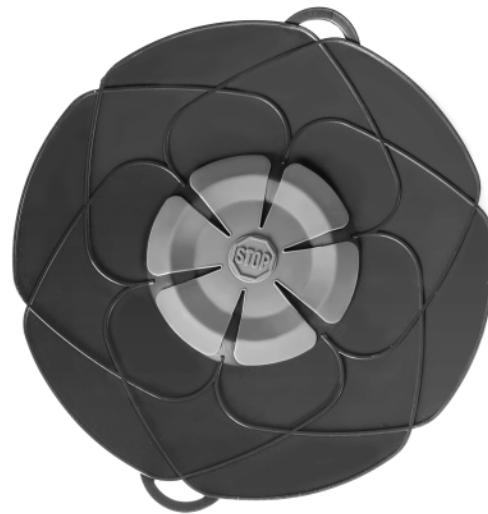

TAPA ANTIDERRAME
Splatter guard
Protection anti-éclaboussure
Coperchio antifuoriuscita
Tampa antiderrame

SILICONE

Copyright

-Evite el rebosamiento por ebullición
-Stops over boiling

ref.	Cms		Bar Code
749727	29	5/25	8411922438802

SET 2 ESPÁTULAS MINI / REBAÑABOTES (espátula + cuchara)

SILICONE + PLASTIC

Set 2 Mini-spatulas / spoon scraper (spatula + spoon)
Set 2 Spatules mini / lèche-plat (spatule+cuilère)
Set 2 Mini spatole / raschia-vasetti (spatola + cucchiaio)
Set 2 Espátulas mini / salazar (espátula+colher)

ref.	Cms		Bar Code
748800	23	6/72	8411922438604