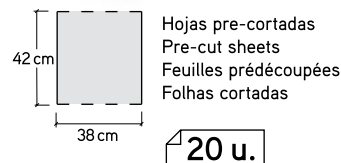

Hojas pre-cortadas
Pre-cut sheets
Feuilles prédécoupées
Folhas cortadas

20 u.

ref.	Cms	📦	Bar Code
200742	42x38	1/24	8411922438710

Coffe&Tea

CAFETERA PAVA CON FILTRO

Kettle with filter
Bouilloire avec filtre
Bollitore con filtro
Cafeteira com filtro

Fondo capsulado
Capsulated bottom
Fond diffuseur
Fundo difusor

INOX/S. STEEL