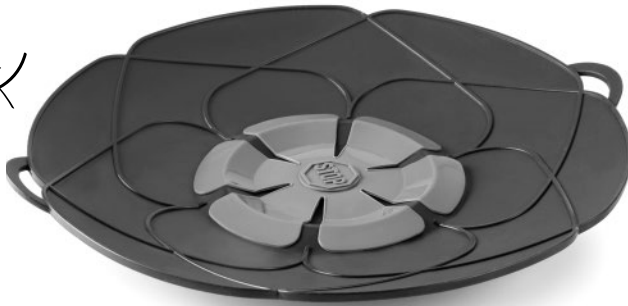

TAPA ANTIDERRAME
Splatter guard
Protection anti-éclaboussure
Coperchio antifuoriuscita
Tampa antiderrame

SILICONE

Copyright

-Evite el rebosamiento por ebullición
-Stops over boiling

ref.	Cms		Bar Code
749727	29	5/25	8411922438802

SET 2 ESPÁTULAS MINI / REBAÑABOTES (espátula + cuchara)

SILICONE + PLASTIC

Set 2 Mini-spatulas / spoon scraper (spatula + spoon)
Set 2 Spatules mini / lèche-plat (spatule+cuilère)
Set 2 Mini spatole / raschia-vasetti (spatola + cucchiaio)
Set 2 Espátulas mini / salazar (espátula+colher)

ref.	Cms		Bar Code
748800	23	6/72	8411922438604