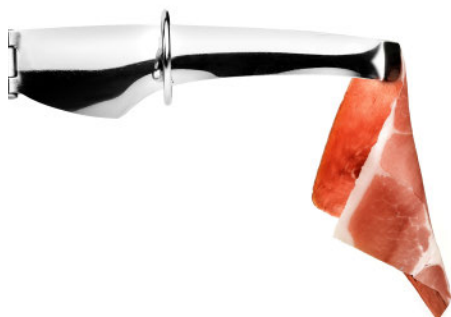

PINZA DE JAMÓN

Ham tong
Pince à jambon
Pinza per prosciutto
Pinça para presunto

INOX/S. STEEL

ref.	Cms	📦	Bar Code
748900	12	6/144	8411922438550